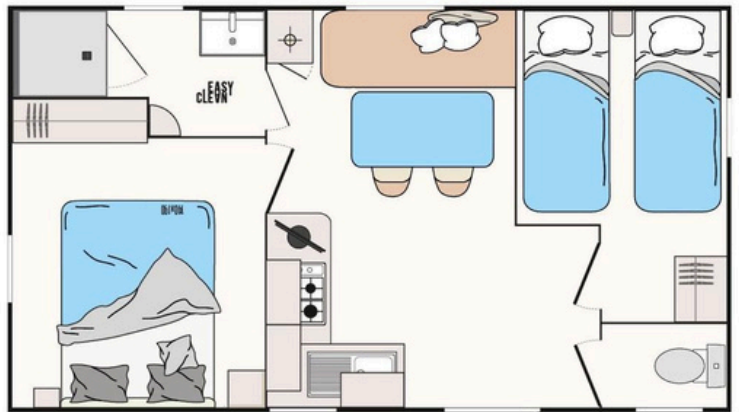

MELKOM

2 adultes + 2 enfants
29 m² | 2 chambres
Air conditionné ❄️

Désignation	Quantité
Télévision	1
Télécommande/TV remote	1
Clim et télécommande/ A/C remote control	1
CUISINE	
Micro-ondes / micro wave	1
Cloche micro onde/micro wave lid	1
Cafetière électrique/electric coffee maker	1
Assiettes 6 ptes 6 gdes 6 creuses/Plates 6 little 6 big 6 deep	18
Petite tasse / Cups	6
Bol /bowls	6
Verre /Glass	6
Verre à vin/ WINE GLASS	6
Carafe/ Pitcher	1
Saladier petit moyen grand/Little, medium, big salad bowl	3
Casserole petit moyen grand/little, medium, big pan	3
Faitout/Stockpot	1
Poêle/Frying pan	1
Cuillères à soupe/Soup spoon	1
Assiette à pizza/Pizza plate	1
Épluche pommes de terre/Potato peeler	1
Essoreuse salade/Salad spinner	1
Planche à découper/Shopping board	1
Poubelle/Bin	1
Louche/Ladle	1
Cuillère en bois/Wooden spatula	1
Couteaux /knives	3
Plats/Plates	2
Range-couverts 18 pièces : 6x6x6x6/Cutlery tray 24 pcs 6x6x6x6	1
Couverts à salade/Salad server	2
Ouvre-boite/Can opener	1
Tire-bouchon/Corkscrew	1
Cendrier/Ashtray	1
Dessous de plat/Trivet	1
CHAMBRES	
Oreiller/pillow	4
Couette/Blanket	3
Cintre/hanger	10
DIVERS	
Balai/Broom	1
Seau à serpillière/bucket	1
Serpillère/floor cloth	1
Séchoir à linge/clothes horse	1
Plancha/Flat top grill	1
Salon de jardin/Garden furniture	1
Chaises de jardin 1 table/Chairs and table	6
Kit de bienvenue/Welcomakit	1